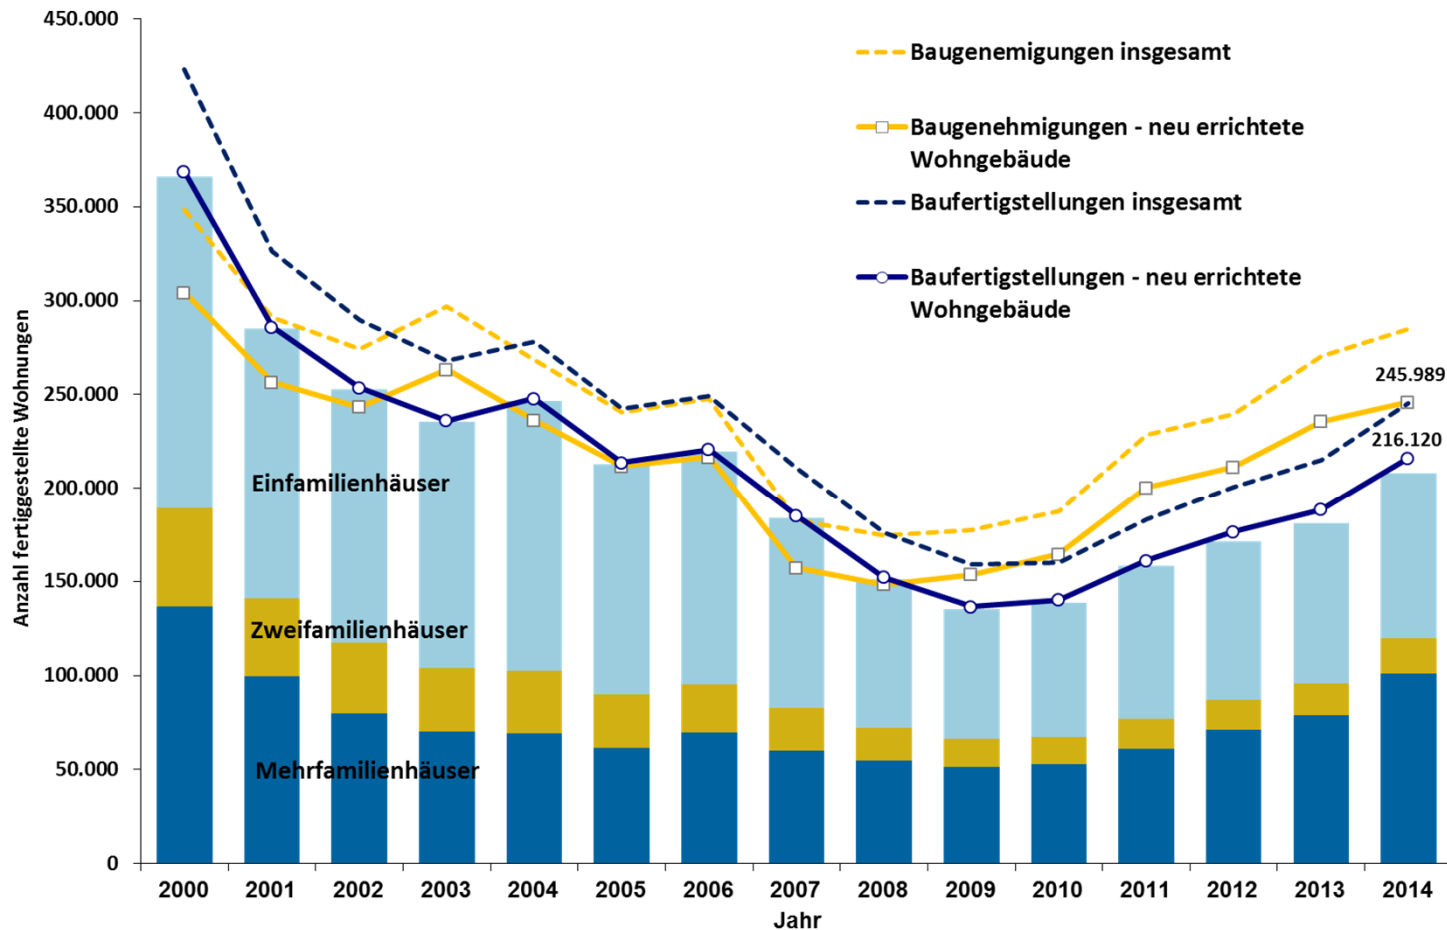

# Baufertigstellungen 2014 -neu errichtete Wohngebäude-

- Im Jahr 2014 wurden insgesamt 245.300 WE fertiggestellt, das sind 30.500 WE oder 14,2% mehr als im Vorjahr
- In neu errichteten Wohngebäuden wurden im Jahr 2014 216.120 WE fertiggestellt, das ist ein Zuwachs von 14,7% davon entfielen:
  - 87.868 WE auf den Einfamilienhausbau (+2.536 WE +3,0%)
  - 18.978 WE auf Zweifamilienhäuser (+2.064 WE +12,2%)
  - 101.021 WE auf MFH (+22.111 WE +28%)
- Die höchsten Zuwächse ergeben sich im Mehrfamilienhausbau
- Dabei stieg die Zahl der Eigentumswohnungen stark um +11.543 (+26%) auf 55.954WE gegenüber dem Vorjahr 2013